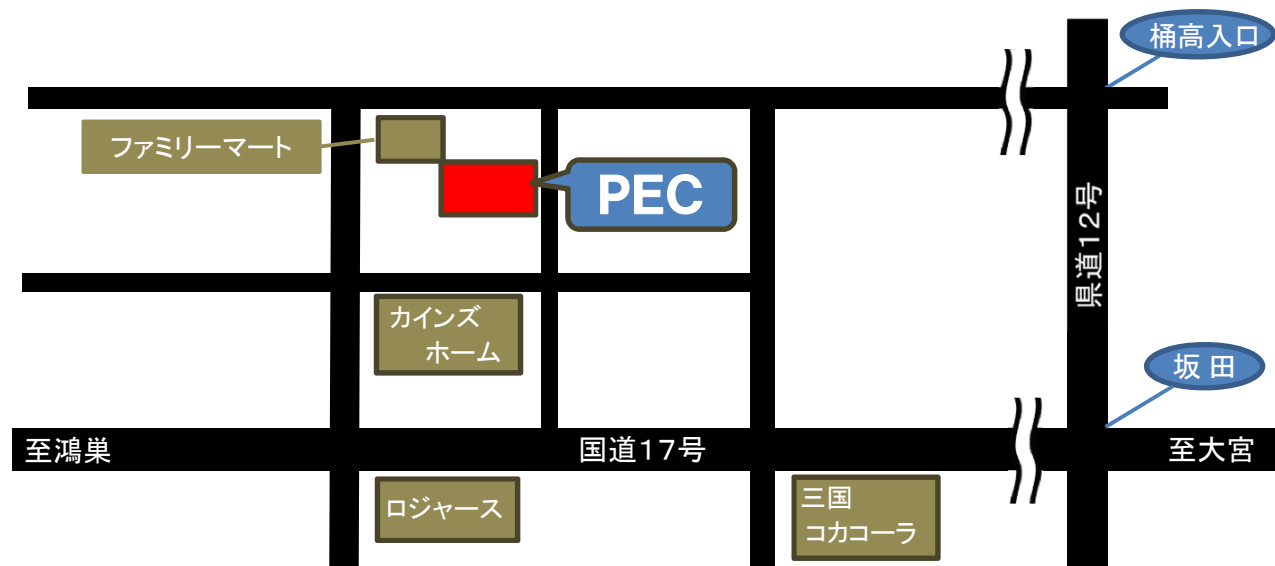

## 見学会場 案内図

**株式会社PEC** TEL:048-727-0111

電車でお越しの場合：JR高崎線桶川駅東口よりタクシーで10分位

注意：住所が新しいため、カーナビで検索できないことがあります。  
埼玉県桶川市加納915番地 カトウコーポレーションで検索してください。  
向かいの緑色の塀が弊社です。